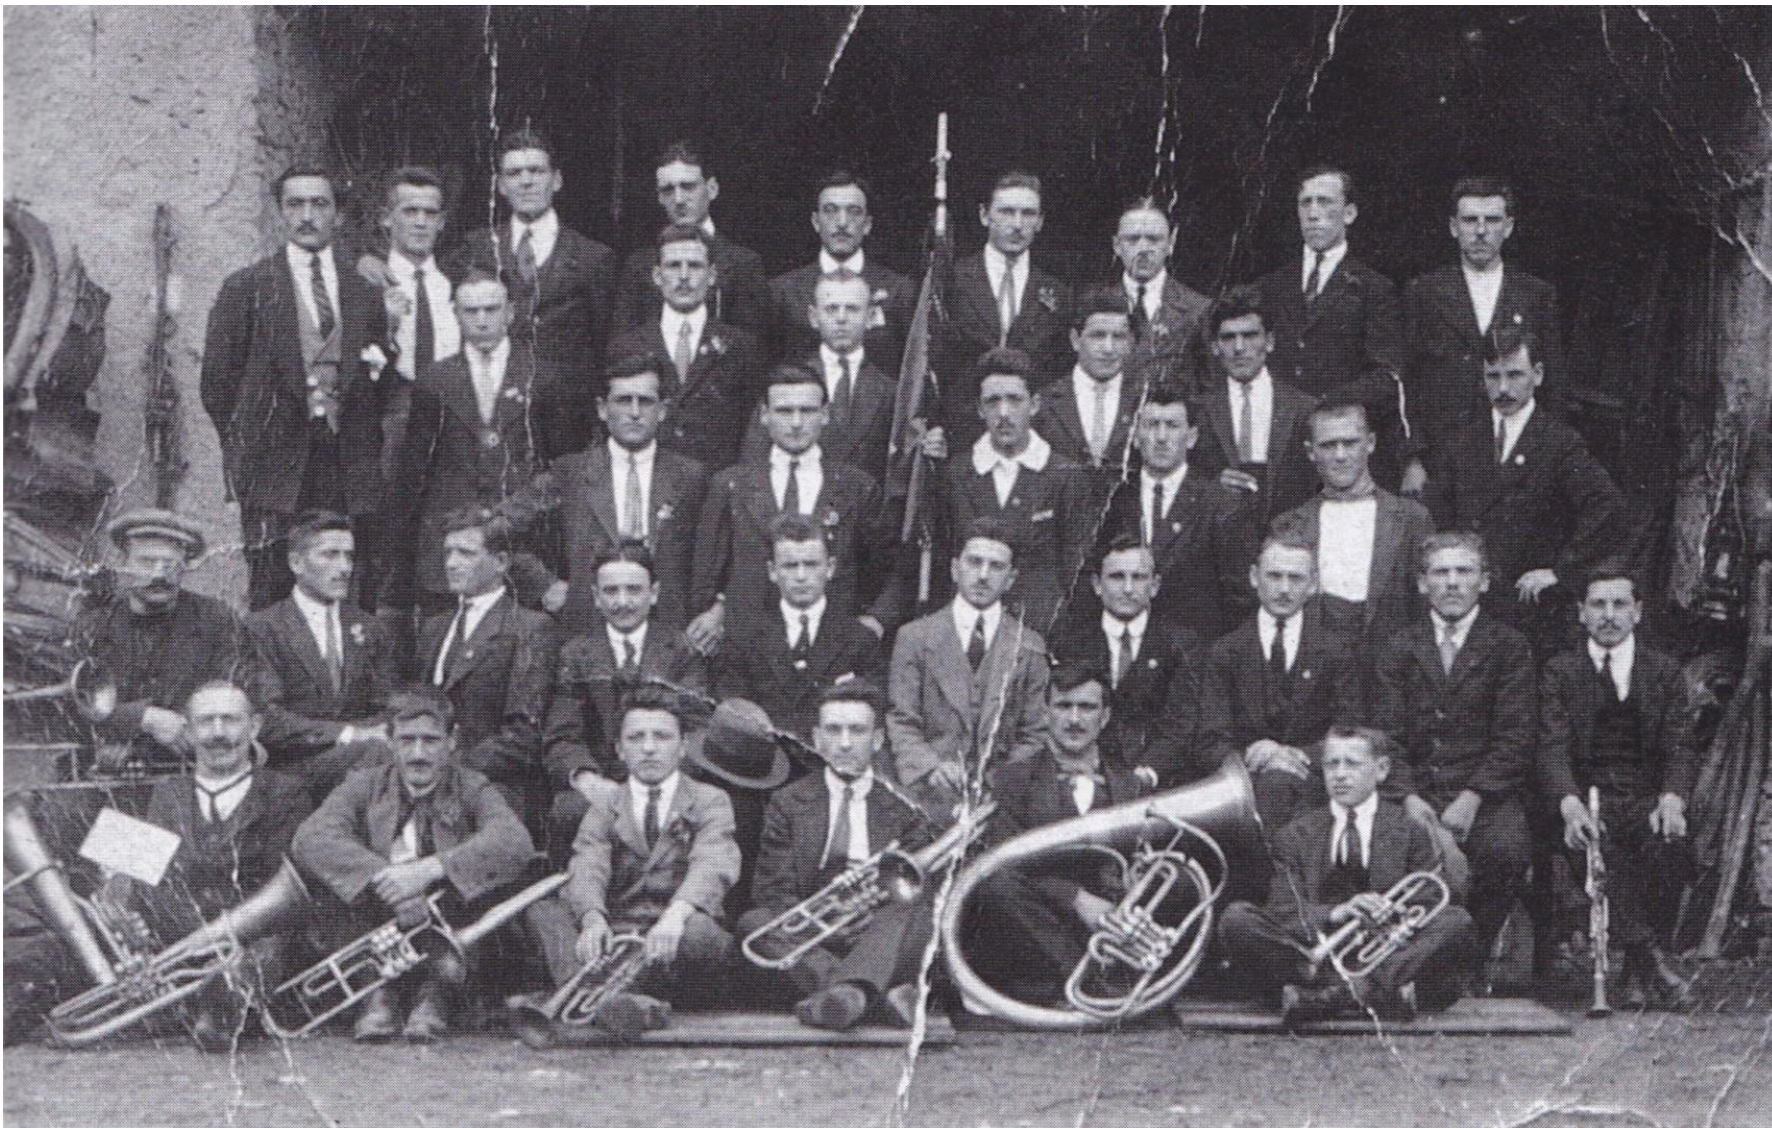

anni '20 - Musicanti con reduci della Grande guerra

(dal libro *Chiusa* di S. M. di Jannon Giorgio)

18

320 anni della Banda di Chiusa